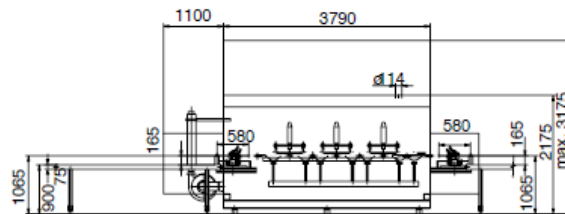

GST Dekortechnik GmbH
Kronacher Strasse 21a
D-96361 Steinbach am Wald

Tel.: 0049 9263 9928021
Fax: 0049 9263 9928031
Email: info@gst-technik.de
www.gst-technik.de

VR Bank Oberfranken Mitte
IBAN: DE 5977 1900 0000 01830694
SWIFT: GENODEF1KU1

Rechtform: GmbH Registergericht: Coburg HRB 3758 Geschäftsführung: Silke Schneider-Arm / Carsten Eilers
UST-ID Nr. DE 813839114