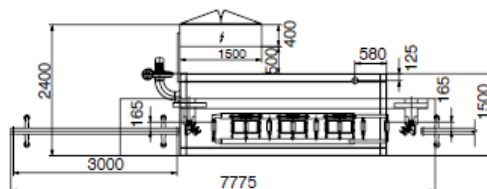

GST Dekortechnik GmbH
Kronacher Strasse 21a
D-96361 Steinbach am Wald

Tel.: 0049 9263 9928021
Fax: 0049 9263 9928031
Email: info@gst-technik.de
www.gst-technik.de

VR Bank Oberfranken Mitte
IBAN: DE 5977 1900 0000 01830694
SWIFT: GENODEF1KU1

Rechtform: GmbH Registergericht: Coburg HRB 3758 Geschäftsführung: Silke Schneider-Arm / Carsten Eilers
UST-ID Nr. DE 813839114